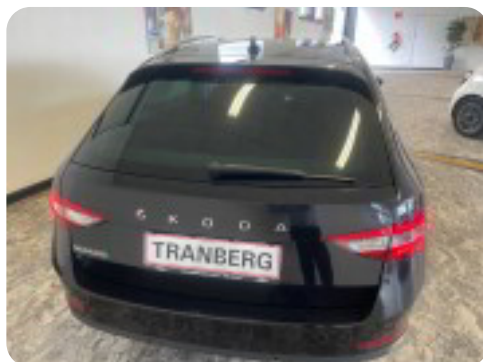

Specifikationer

Km
144.000

Km/l
23,7

1. registrering
April 2022

Modelår
2022

Nypris
DKK 460.828,-

HK / Nm
150 HK / 360 Nm

Type
St.car

Skoda Superb

TDi 150 Style Combi DSG

DKK 239.900,-

Kontantpris

Beskrivelse af Skoda Superb

Super fin rejsevogn, plads til hele familien mm. , fuld led forlygter, aftageligt træk, 3 zone klima, varme i rat, adaptiv fartpilot, sædevarme, apple carplay, dab+ radio, bakkamera, parkeringssensor (bag), parkeringssensor (for), vognbaneassistent, blindvinkelsassistent, esp, 7 airbags, regnsensor, musikstreaming via bluetooth, trådløs mobilopladning, 4x el-ruder, nøglefri adgang, nøglefri tænding, udv. temp. måler, tågelygter, 17" alufælge, el-klapbare sidespejle m/varme, el indst. førersæde m. memory, splitbagsæde, digitalt cockpit, multifunktionsrat, mørktonede ruder i bag, isofix, læderrat

Billeder (17)

Se flere billeder på: tranbergbilsalg.dk/biler-til-salg/skoda-superb-tdi-150-style-combi-dsg-bp6z8a36mxg

Udstyrsliste (32)

1

17" alufælge

3

3 zone klima

4