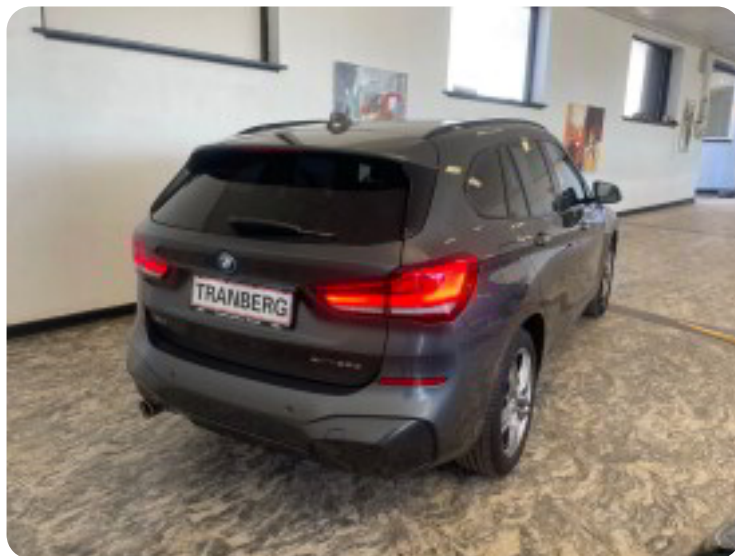

Specifikationer

Km 85.000	Km/l 33,8	1. registrering December 2021
Modelår 2022	Nypris DKK 423.821,-	HK / Nm 220 HK / 385 Nm
Type CUV	0-100 km/t 6,9 sek	Tophastighed 193 km/t
Drivmiddel Benzin / EI	Trækjul 4 hjul	Tank 36 l
Grøn ejeravgift DKK 920,- / årligt	Geartype Automatgear	Gear 6 gear

BMW X1

xDrive25e M-Sport+ aut.

DKK 239.900,-

Kontantpris

Beskrivelse af BMW X1

glastag, 18" alufælge, fuld led forlygter, fuldaut. klima, nøglefri adgang, nøglefri tænding, adaptiv fartpilot, sædevarme, 4x el-ruder, el betjent bagklap, navigation, apple carplay, musikstreaming via bluetooth, dab+ radio, bakkamera, parkeringssensor (bag), parkeringssensor (for), isofix, esp, regnsensor, headup display, udv. temp. måler, mørktonede ruder i bag, mørk loftbeklædning, splitbagsæde, læderrat, multifunktionsrat, kunstlæderindtræk, kørecomputer, skiltegenkendelse, 6 airbags, tagræling, tågelygter, el-soltag, højdejust. forsæder, Bemærk en rigtig Plus model med Head-up display, Panoramatag og komfortadgang

Billeder (15)

Se flere billeder på: tranbergbilsalg.dk/biler-til-salg/bmw-x1-xdrive25e-m-sport-aut-mmsrxj5vipm

Udstyrsliste (35)

1

18" alufælge

4

4x el-ruder

6

6 airbags

a

adaptiv fartpilot

A

Apple CarPlay

b

bakkamera

D