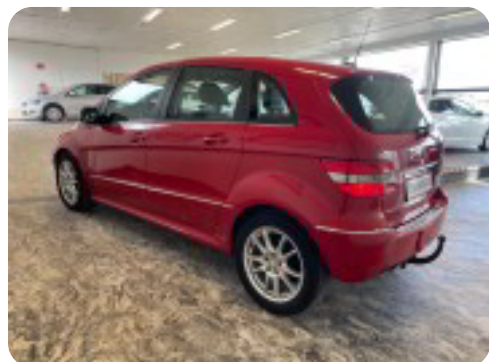

Billeder (12)

Se flere billeder på: tranbergbilsalg.dk/biler-til-salg/mercedes-b200-cdi-gg7serjlcdo