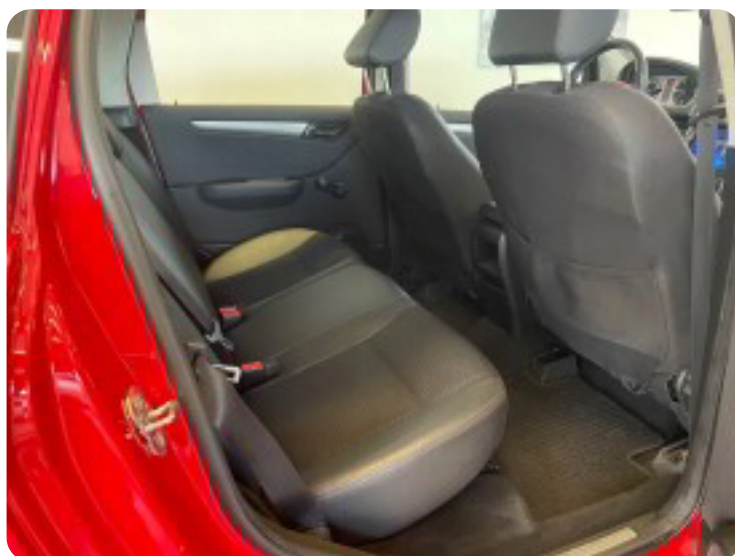

Billeder (12)

Se flere billeder på: tranbergbilsalg.dk/biler-til-salg/mercedes-b200-cdi-gg7serjlcdo