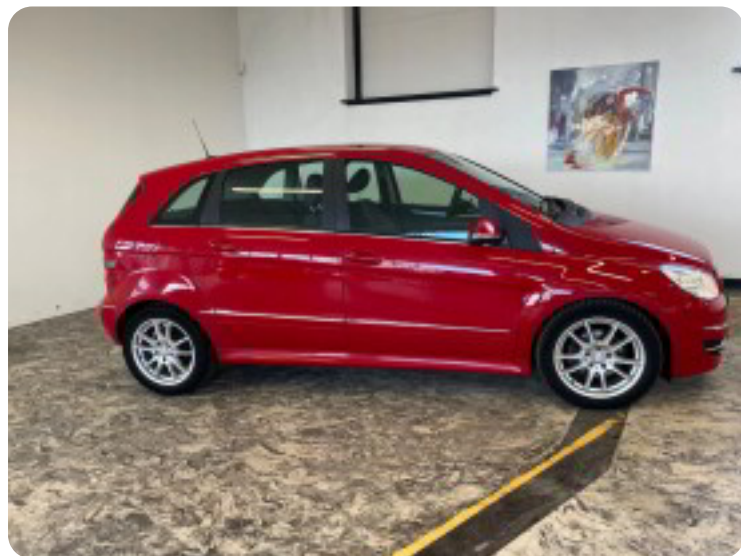

Billeder (12)

Se flere billeder på: tranbergbilsalg.dk/biler-til-salg/mercedes-b200-cdi-gg7serjlcdo