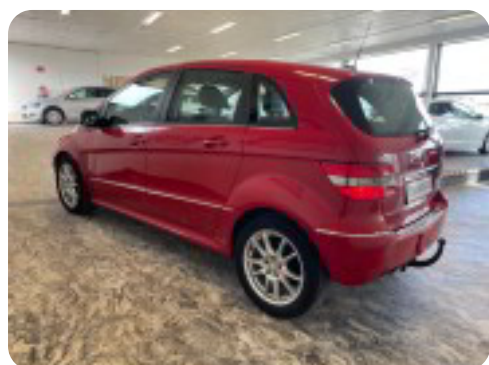

Mercedes B200

CDi

DKK 29.900,-

Kontantpris

Beskrivelse af Mercedes B200

NYSYNET, aftageligt træk, 17" alufælge, læderrat, tågelygter, el-sidespejle, aircondition, fjernb. centrallås, fartpilot, el-ruder, esp,, sædevarme, 4 airbags, TRANBERG NETTOSALG

Billeder (12)

Se flere billeder på: tranbergbilsalg.dk/biler-til-salg/mercedes-b200-cdi-gg7serjlcdo

Udstyrsliste (12)

- 1
17" alufælge
- 4
4 airbags
- a
aftageligt anhængertræk aircondition
- e
el-ruder el-spejle
- E
ESP
- f
fartpilot fjernbetjent centrallås
- l
læderrat
- s
sædevarme
- t
tågelygter