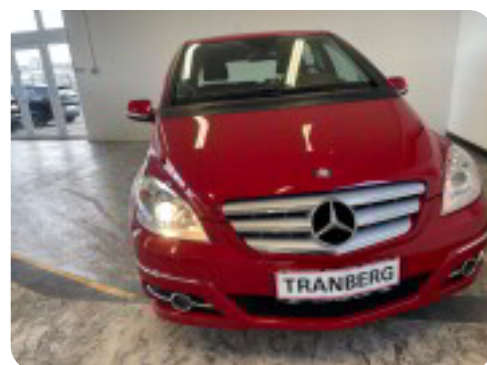

Billeder (12)

Se flere billeder på: tranbergbilsalg.dk/biler-til-salg/mercedes-b200-cdi-gg7serjlcdo