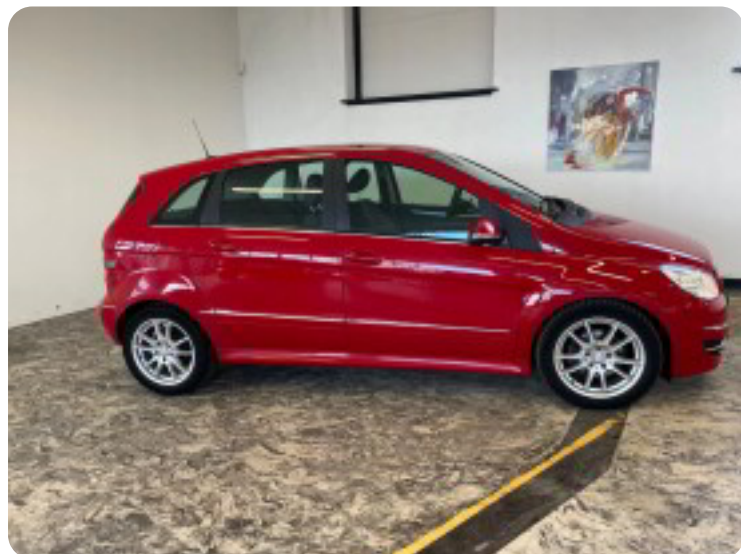

Billeder (12)

Se flere billeder på: tranbergbilsalg.dk/biler-til-salg/mercedes-b200-cdi-gg7serjlcdo