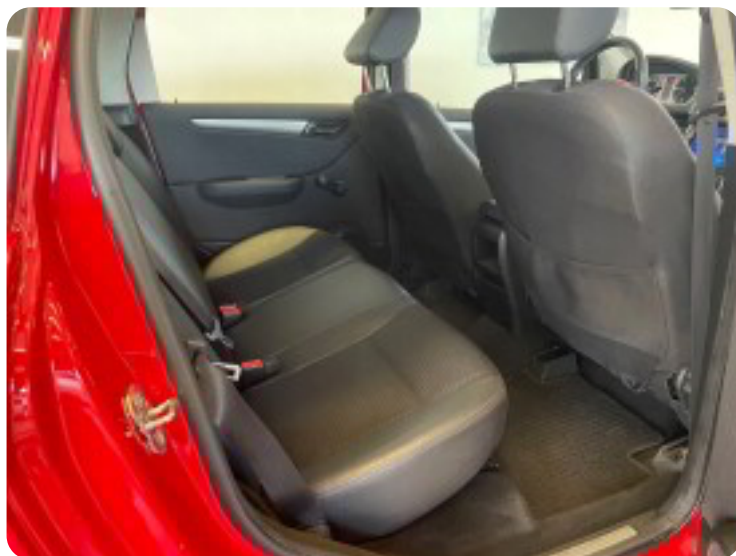

Billeder (12)

Se flere billeder på: tranbergbilsalg.dk/biler-til-salg/mercedes-b200-cdi-gg7serjlcdo