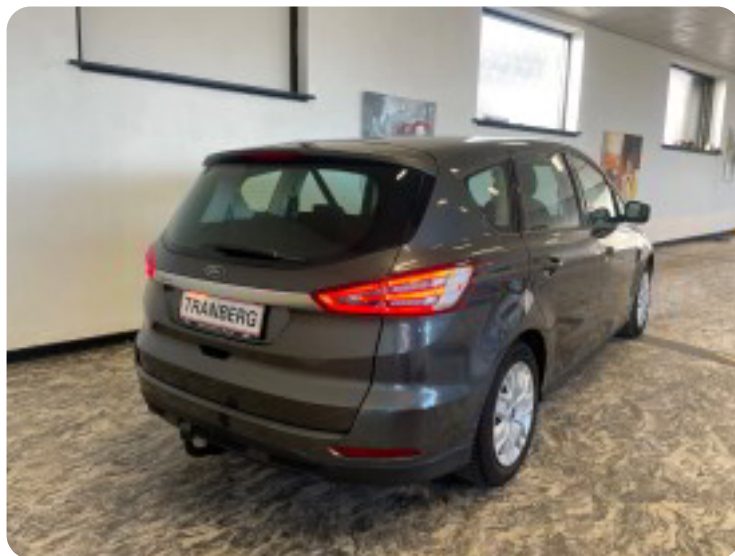

Billeder (14)

Se flere billeder på: tranbergbilsalg.dk/biler-til-salg/ford-s-max-tdci-150-business-7prs-f56thnz68ta