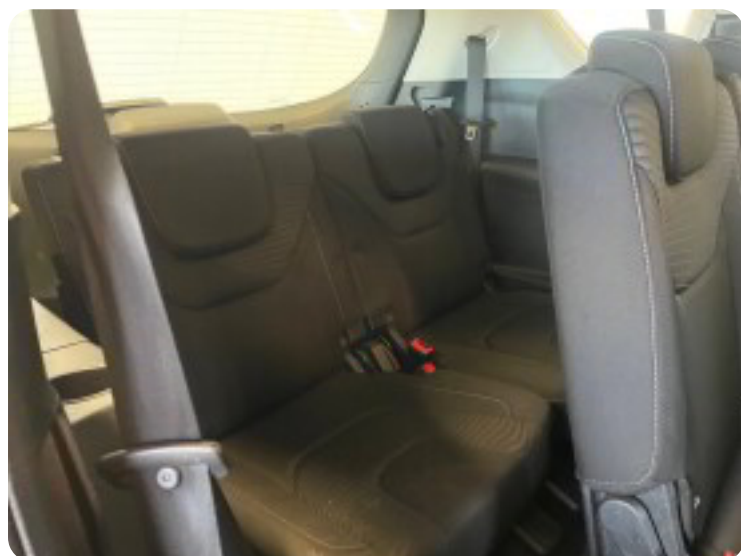

Billeder (14)

Se flere billeder på: tranbergbilsalg.dk/biler-til-salg/ford-s-max-tdci-150-business-7prs-f56thnz68ta