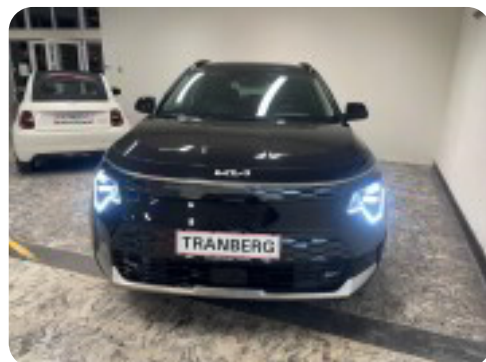

Billeder (17)

Se flere billeder på: tranbergbilsalg.dk/biler-til-salg/kia-niro-ev-upgrade-jif3au6yxhc