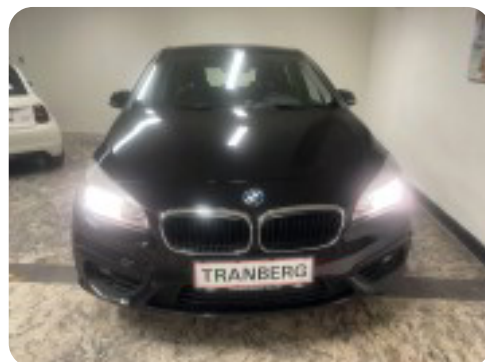

Specifikationer

Km
198.000

Km/l
19,6

1. registrering
Juli 2016

Modelår
2016

Nypris
DKK 394.133,-

HK / Nm
136 HK / 220 Nm

Type
MPV

BMW 218i

Active Tourer Advantage aut.

Solgt

Beskrivelse af BMW 218i

læderrat, multifunktionsrat, 16" alufælge, el-sidespejle m/varme, tågelygter, led kørelys, 2 zone klima, fjernb. centrallås, fartpilot, 4x el-ruder, esp, automatgear, udv. temp. måler, sædevarme, 6 airbags, højdejust. førersæde, sportssæder, splitbagsæde, isofix

Billeder (12)

Se flere billeder på: tranbergbilsalg.dk/biler-til-salg/bmw-218i-active-tourer-advantage-aut-8xkzdefu5cg

Udstyrsliste (17)

A
ABS bremses Alufælg Antispin Automatgear

D
Dual zone klimaanlæg

E
El-ruder x4 El-spejle med varme