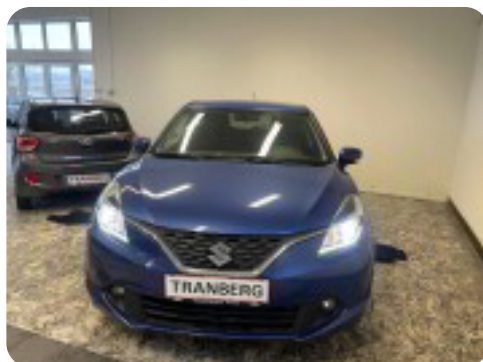

Suzuki Baleno

Dualjet SHVS Exclusive

Solgt

Beskrivelse af Suzuki Baleno

adaptiv fartpilot, træk, læderrat, splitbagsæde, el-sidespejle m/varme, 16" alufælge, xenonlys, led kørellys, mørktonede ruder i bag, fuldaut. klima, nøglefri adgang, nøglefri tænding, udv. temp. måler, 4x el-ruder, bakkamera, navigation, musikstreaming via bluetooth, multifunktionsrat, højdejust. førersæde, tågelygter, esp, kørecomputer, 6 airbags

Billeder (18)

Se flere billeder på: tranbergbilsalg.dk/biler-til-salg/suzuki-baleno-dualjet-shvs-exclusive-v0va4e0yzzf

Udstyrsliste (19)

A

ABS bremses Adaptiv fartpilot Alufælge Anhængertræk Antispin

B

Bakkamera