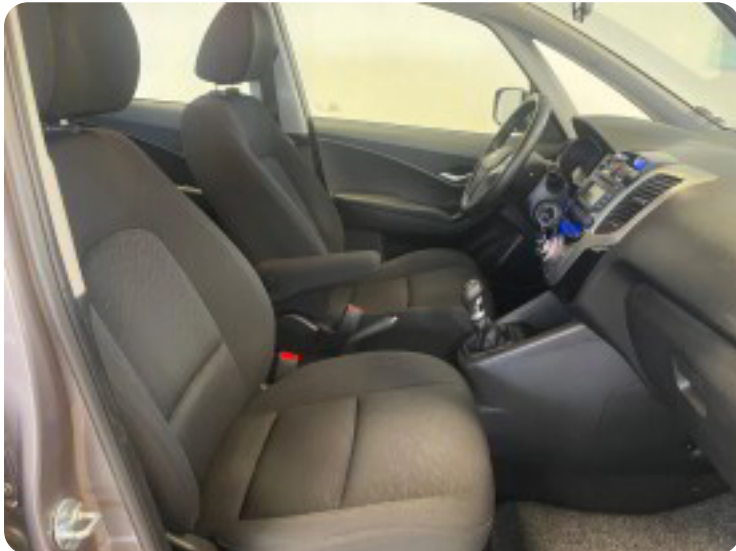

Billeder (12)

Se flere billeder på: tranbergbilsalg.dk/biler-til-salg/hyundai-ix20-cvvt-comfort-blue-drive-ixh9oqkn0jg