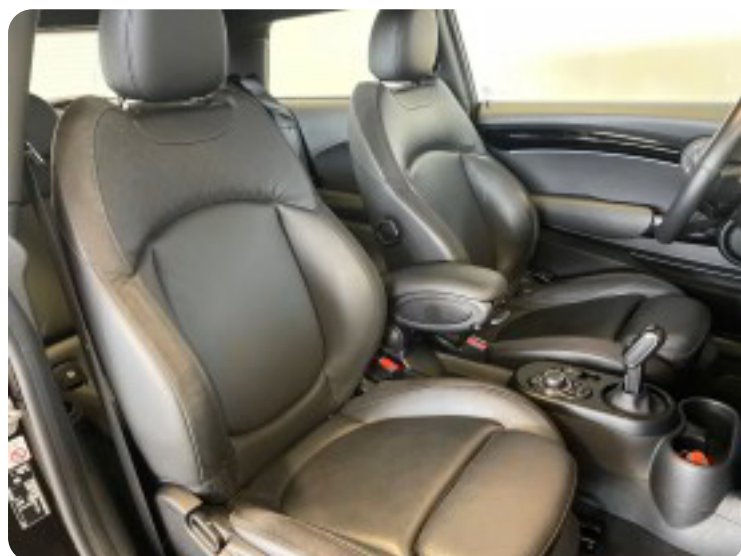

Billeder (15)

Se flere billeder på: tranbergbilsalg.dk/biler-til-salg/mini-cooper-se-mosaert-edition-ncre6emmuog