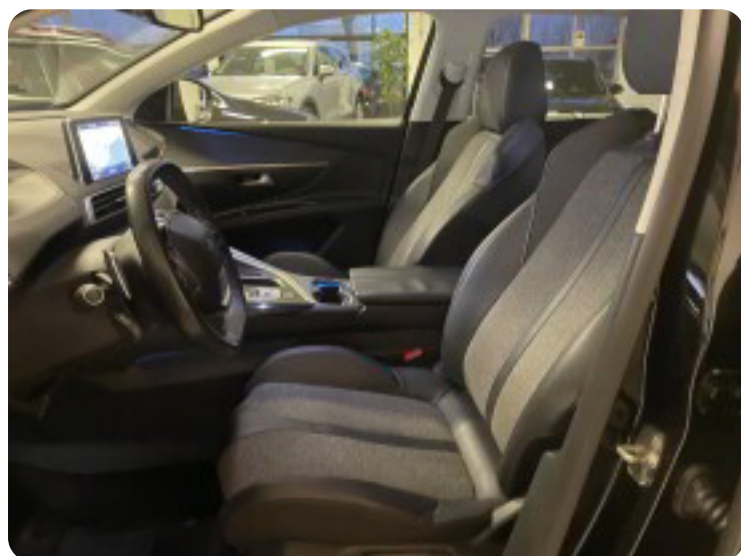

Peugeot 5008

BlueHDi 120 Allure EAT6 7prs

Solgt

Beskrivelse af Peugeot 5008

Bemærk med adaptiv fartpilot, aftageligt træk samt plads til 7 personer., adaptiv fartpilot, 18" alufælge, navigation, multifunktionsrat, fjernb. c.lås, apple carplay, skiltegenkendelse, 2 zone klima, tågelygter, sportssæder, el-klapbare sidespejle m. varme, bakkamera, parkeringssensor (bag), parkeringssensor (for), bluetooth, musikstreaming via bluetooth, digitalt cockpit, armlæn, dellæder, splitbagsæde, læderrat, 4x el-ruder, sædevarme, udv. temp. måler, mørktonede ruder i bag, blindvinkelsassistent, servo, esp, aftag. træk, led kørelys, 6 airbags

Billeder (14)

Se flere billeder på: tranbergbilsalg.dk/biler-til-salg/peugeot-5008-bluehdi-120-allure-eat6-7prs-gmgadi9e9ko

Udstyrsliste (30)

A

ABS bremsler Adaptiv fartpilot Aftagelig anhængertræk Alufælge Antispin Apple CarPlay

Armlæn Automatgear

B

Bakkamera Blind vinkel detektion Bluetooth

D

Delvis lædersæder Digitalt cockpit Dual zone klimaanlæg

E

EI-klapbare sidespejle med varme EI-ruder x4

F