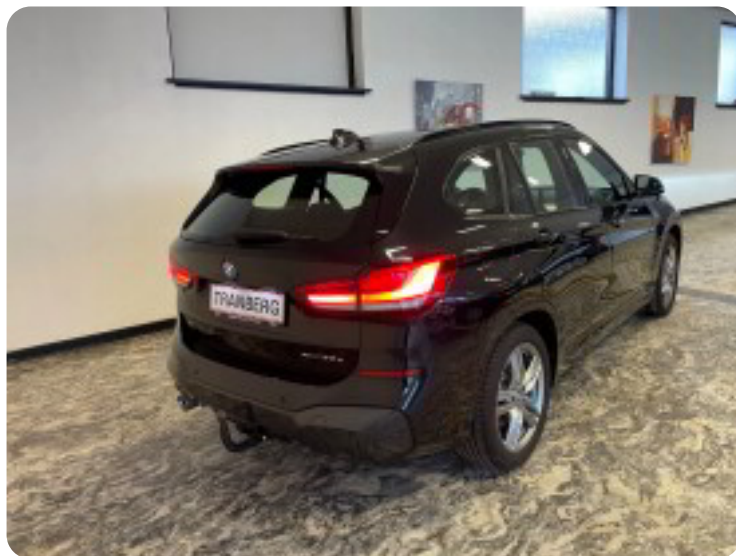

Billeder (16)

Se flere billeder på: tranbergbilsalg.dk/biler-til-salg/bmw-x1-xdrive25e-m-sport-aut-wwbzq7la8p9