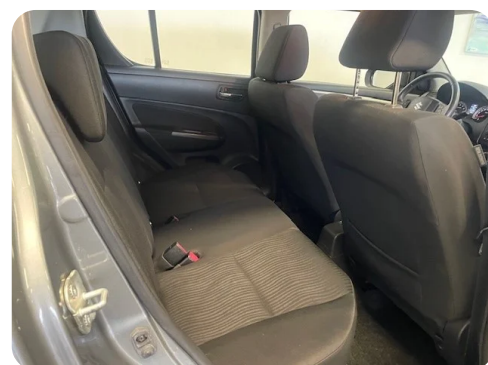

Billeder (9)

Se flere billeder på: tranbergbilsalg.dk/biler-til-salg/suzuki-swift-cruise-s-eco--ofcpvgv05po