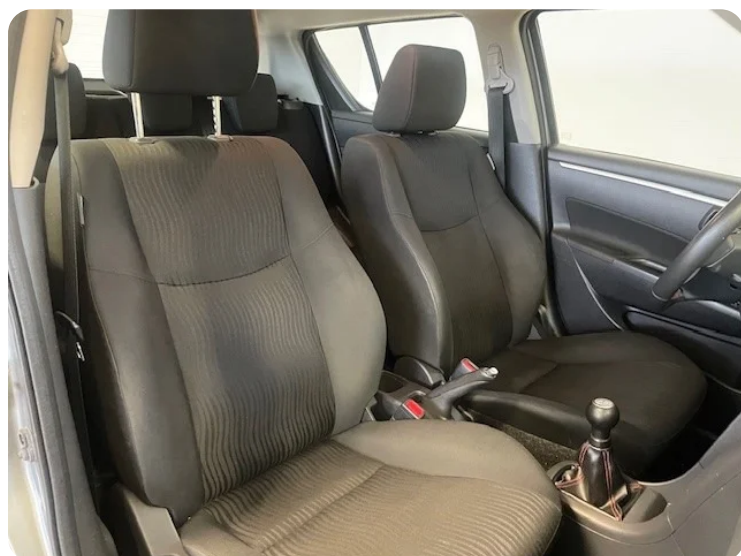

Billeder (9)

Se flere billeder på: tranbergbilsalg.dk/biler-til-salg/suzuki-swift-cruise-s-eco--ofcpvgv05po