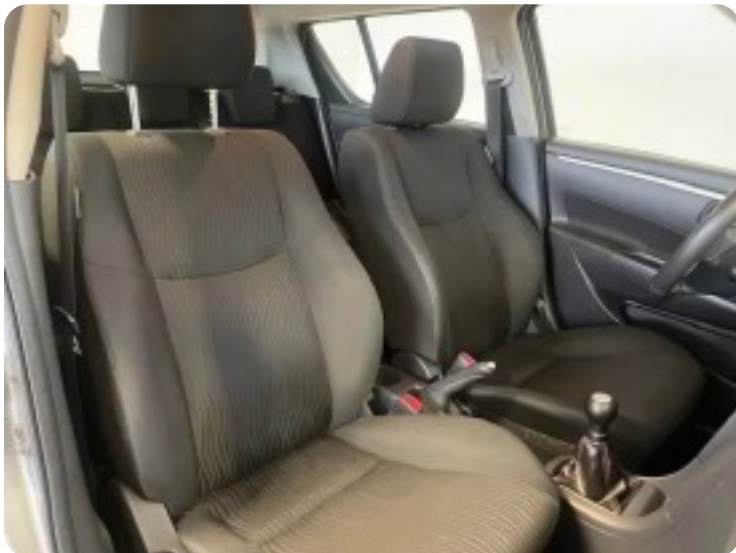

Billeder (9)

Se flere billeder på: tranbergbilsalg.dk/biler-til-salg/suzuki-swift-cruise-s-eco--ofcpvgv05po