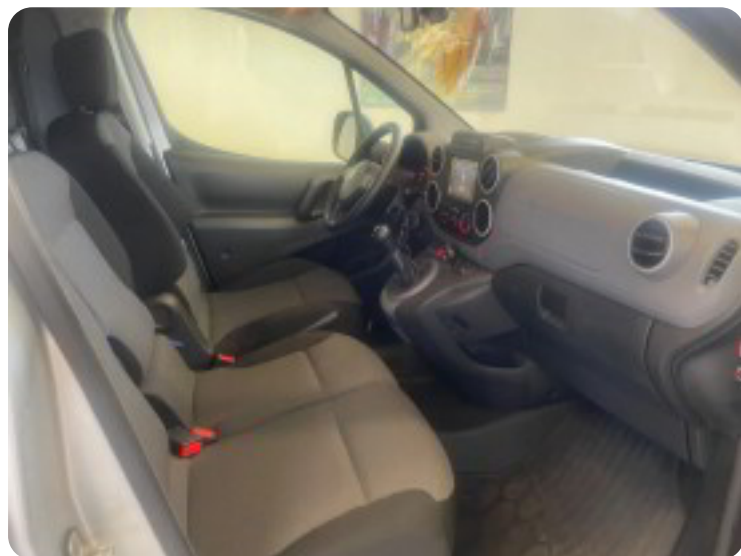

Billeder (12)

Se flere billeder på: tranbergbilsalg.dk/biler-til-salg/peugeot-partner-bluehdi-100-l1-premium-van-dhon7naance