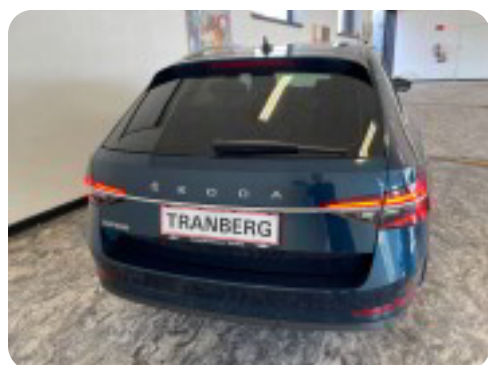

Skoda Superb

TDi 150 Business Executive Combi
DSG

Solgt

Beskrivelse af Skoda Superb

Petroleum metallic, svingbart træk (manuel), 18" alufælge, læderindtræk, splitbagsæde, læderrat, 4x el-ruder, bakkamera, adaptiv fartpilot, el betjent bagklap, skiltegenkendelse, 3 zone klima, nøglefri betjening, kørecomputer, regnsensor, sædevarme, armlæn, bluetooth, musikstreaming via bluetooth, dab+ radio, navigation, 7 airbags, elektrisk parkeringsbremse, fjernlysassistent, tågelygter, el-klapbare sidespejle m. varme, mørktonede ruder i bag, vognbaneassistent, blindvinkelsassistent, esp, el indst. førersæde m. memory, tagræling, service ok, multifunktionsrat, trådløs mobiloplading, parkeringssensor (bag), parkeringssensor (for), fuld led forlygter, automatisk parkerings system, 1 ejer. Super fin Superb, har stort set alt i udstyr må trække 2.000 kg. med bremses

Billeder (18)

Se flere billeder på: tranbergbilsalg.dk/biler-til-salg/skoda-superb-tdi-150-business-executive-combi-dsg-otlvkgucfdj

Udstyrsliste (35)

A

ABS bremses Adaptiv fartpilot Alufælg Antispin Armlæn Automatgear Automatisk fjernlys