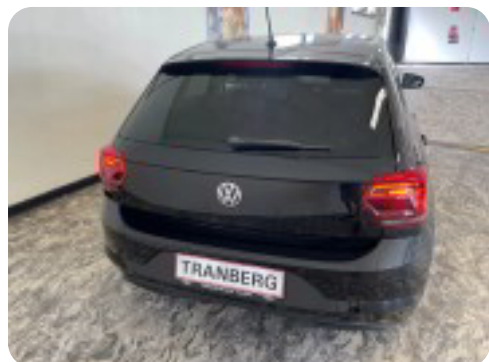

VW Polo

TSi 115 Highline DSG

Solgt

Beskrivelse af VW Polo

fuld led forlygter, bakkamera, 15" alufælge, 2 zone klima, dab+ radio, multifunktionsrat, parkeringssensor (for), parkeringssensor (bag), el-spejle m/varme, fjernb. c.lås, kørecomputer, bluetooth, læderrat, splitbagsæde, 4x el-ruder, sædevarme, regnsensor, apple carplay, isofix, armlæn, mørktonede ruder i bag, servo, esp, adaptiv fartpilot, tågelygter, 6 airbags, service ok

Billeder (11)

Se flere billeder på: tranbergbilsalg.dk/biler-til-salg/vw-polo-tsi-115-highline-dsg-or0fscnorb

Udstyrsliste (26)

A

ABS bremseser Adaptiv fartpilot Alufælge Antispin Apple CarPlay Armlæn Automatgear

B

Bakkamera Bluetooth

D

DAB+ radio Dual zone klimaanlæg

E

El-ruder x4 El-spejle med varme

F

Fjernbetjent centrallås Fuld LED forlygter