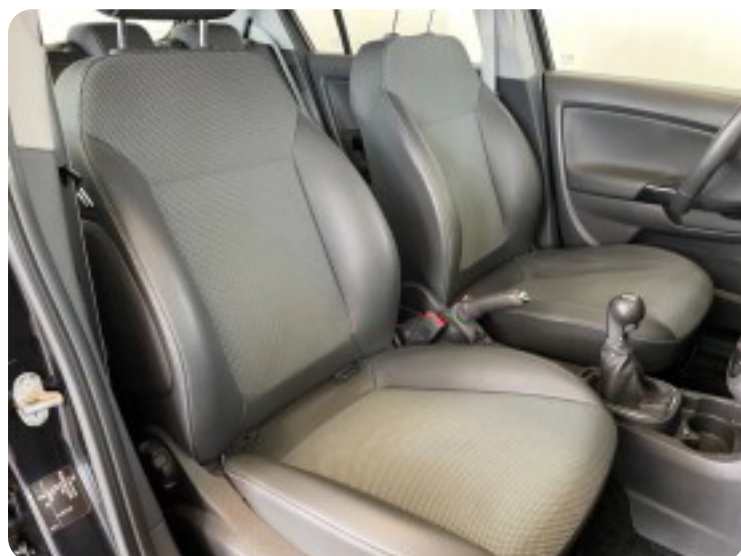

Billeder (11)

Se flere billeder på: tranbergbilsalg.dk/biler-til-salg/opel-corsa-16v-enjoy-nskfogvnuvv