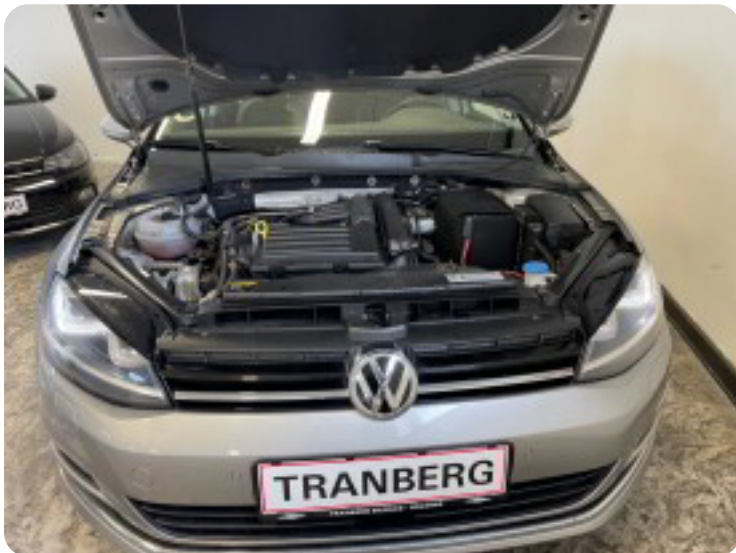

Billeder (18)

Se flere billeder på: tranbergbilsalg.dk/biler-til-salg/vw-golf-vii-tsi-140-highline-variant-dsg-bmt-2n6vjf8ofiv