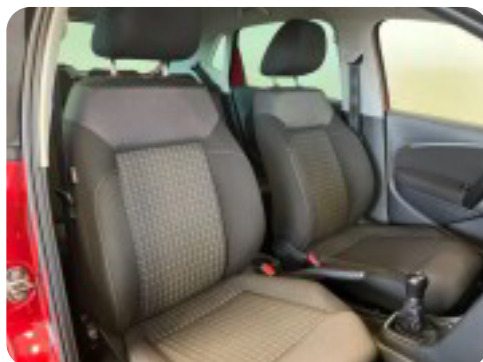

Billeder (13)

Se flere billeder på: tranbergbilsalg.dk/biler-til-salg/vw-polo-tsi-90-comfortline-bmt-jy8plkmowfi