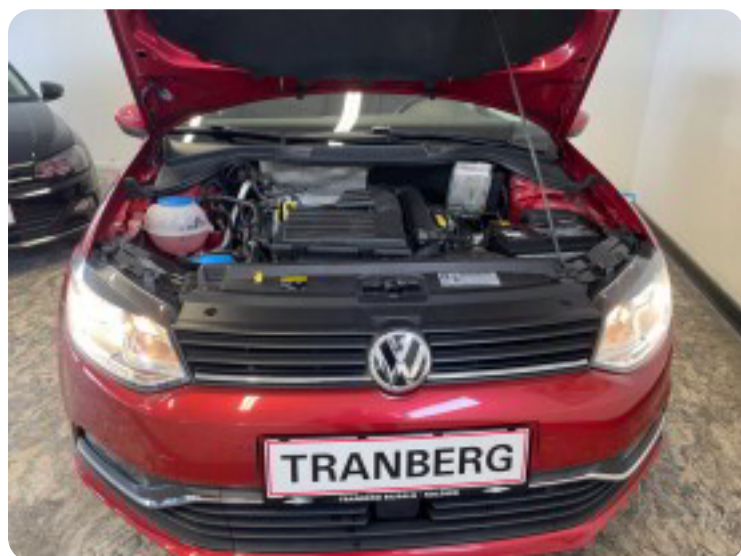

VW Polo

TSi 90 Comfortline BMT

Solgt

Beskrivelse af VW Polo

DK Pakke, parkeringssensor (for), parkeringssensor (bag), 15" alufælge, fuldaut. klima, fjernb. c.lås, fartpilot, sædevarme, regnsensor, mørktonede ruder i bag, bluetooth, servo, esp, 6 airbags, tågelygter, 4x el-ruder, læderrat, splitbagsæde, armlæn, el-spejle m/varme, kørecomputer,

Flot står faktisk som ny.

Billeder (13)

Se flere billeder på: tranbergbilsalg.dk/biler-til-salg/vw-polo-tsi-90-comfortline-bmt-jy8plkmowfi

Udstyrsliste (19)

A
ABS bremses Alufælge Antispin Armlæn

B
Bluetooth