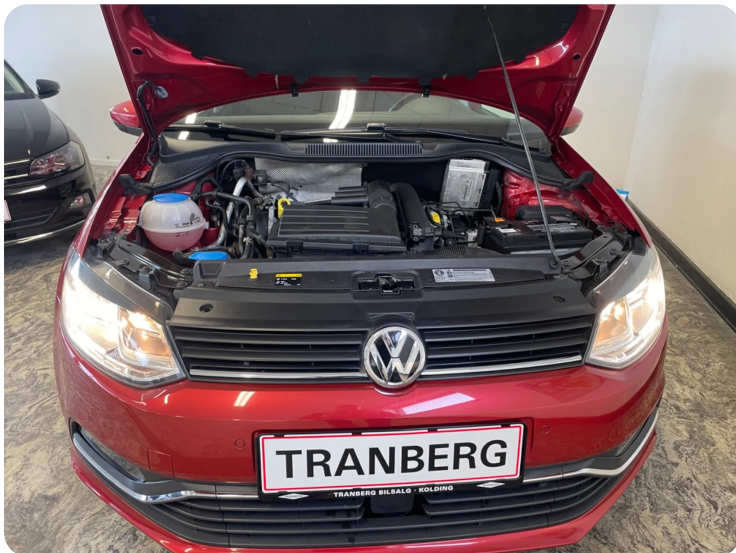

Billeder (13)

Se flere billeder på: tranbergbilsalg.dk/biler-til-salg/vw-polo-tsi-90-comfortline-bmt-jy8plkmowfi