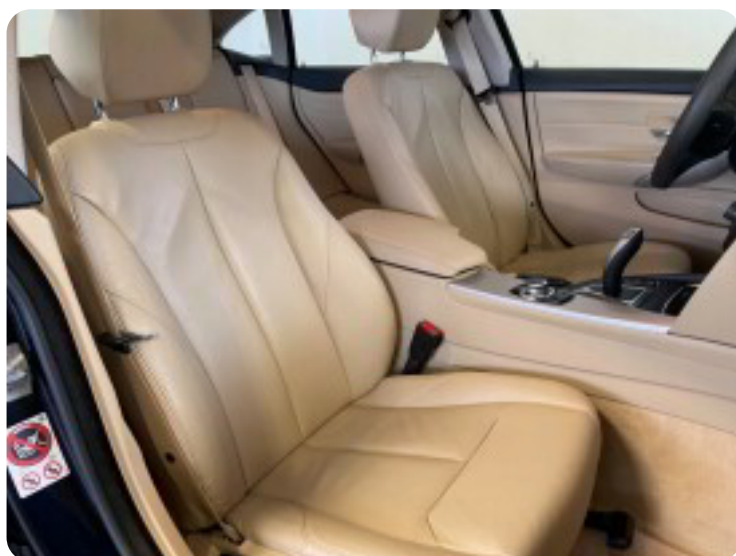

Billeder (13)

Se flere billeder på: tranbergbilsalg.dk/biler-til-salg/bmw-420d-gran-coupe-aut-tqt5vjigwot