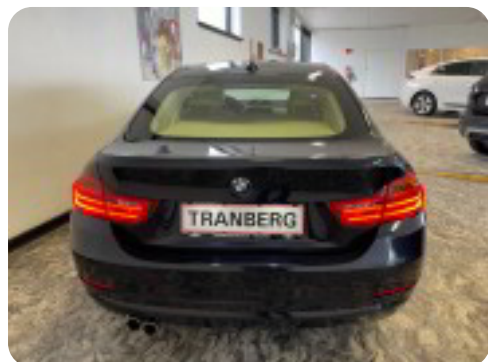

Billeder (13)

Se flere billeder på: tranbergbilsalg.dk/biler-til-salg/bmw-420d-gran-coupe-aut-tqt5vjigwot