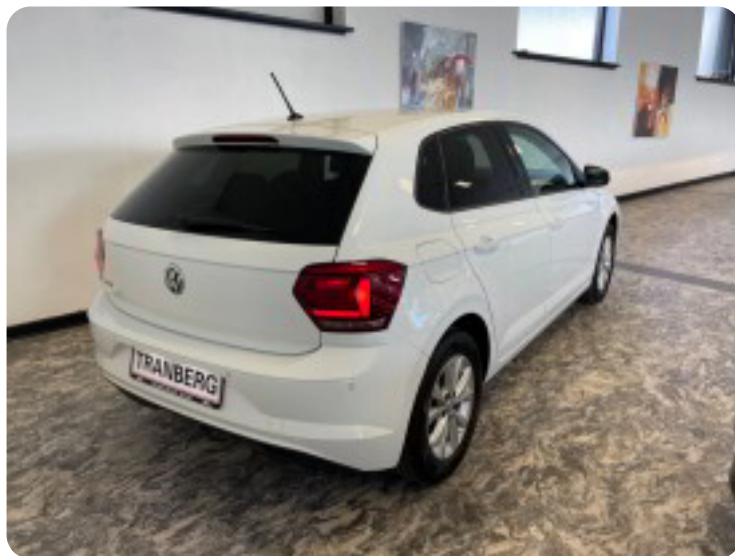

Specifikationer

Km
50.000

Km/l
23,4

1. registrering
September 2019

Modelår
2019

Nypris

HK / Nm
115 HK / 200 Nm

Type
Halvkombi

0-100 km/t
9,5 sek

Tophastighed
200 km/t

Drivmiddel
Benzin

Trækjul
Forhjul

Tank
40 l

Grøn ejeravgift
DKK 1.280,- / årligt

Geartype
Manuelt gear

Gear
6 gear

VW Polo

TSi 115 Highline

Solgt

Beskrivelse af VW Polo

adaptiv fartpilot, 15" alufælge, 2 zone klima, bluetooth, multifunktionsrat, apple carplay, 4x el-ruder, læderrat, splitbagsæde, esp, 6 airbags, led kørelys, tågelygter, fjernb. c.lås, kørecomputer, regnsensor, sædevarme, isofix, musikstreaming via bluetooth, dab+ radio, mørktonede ruder i bag, service ok, nysynet, el-spejle m/varme, parkeringssensor (bag), parkeringssensor (for)

Billeder (11)

Se flere billeder på: tranbergbilsalg.dk/biler-til-salg/vw-polo-tsi-115-highline-1txbdbzk5dr

Udstyrsliste (23)

A

ABS bremses Adaptiv fartpilot Alufælge Antispin Apple CarPlay

B

Bluetooth

D