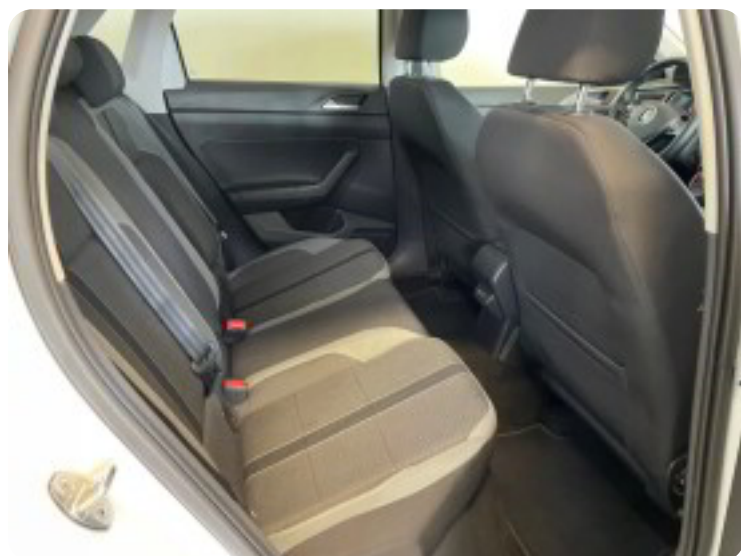

Billeder (11)

Se flere billeder på: tranbergbilsalg.dk/biler-til-salg/vw-polo-tsi-115-highline-1txbdbzk5dr